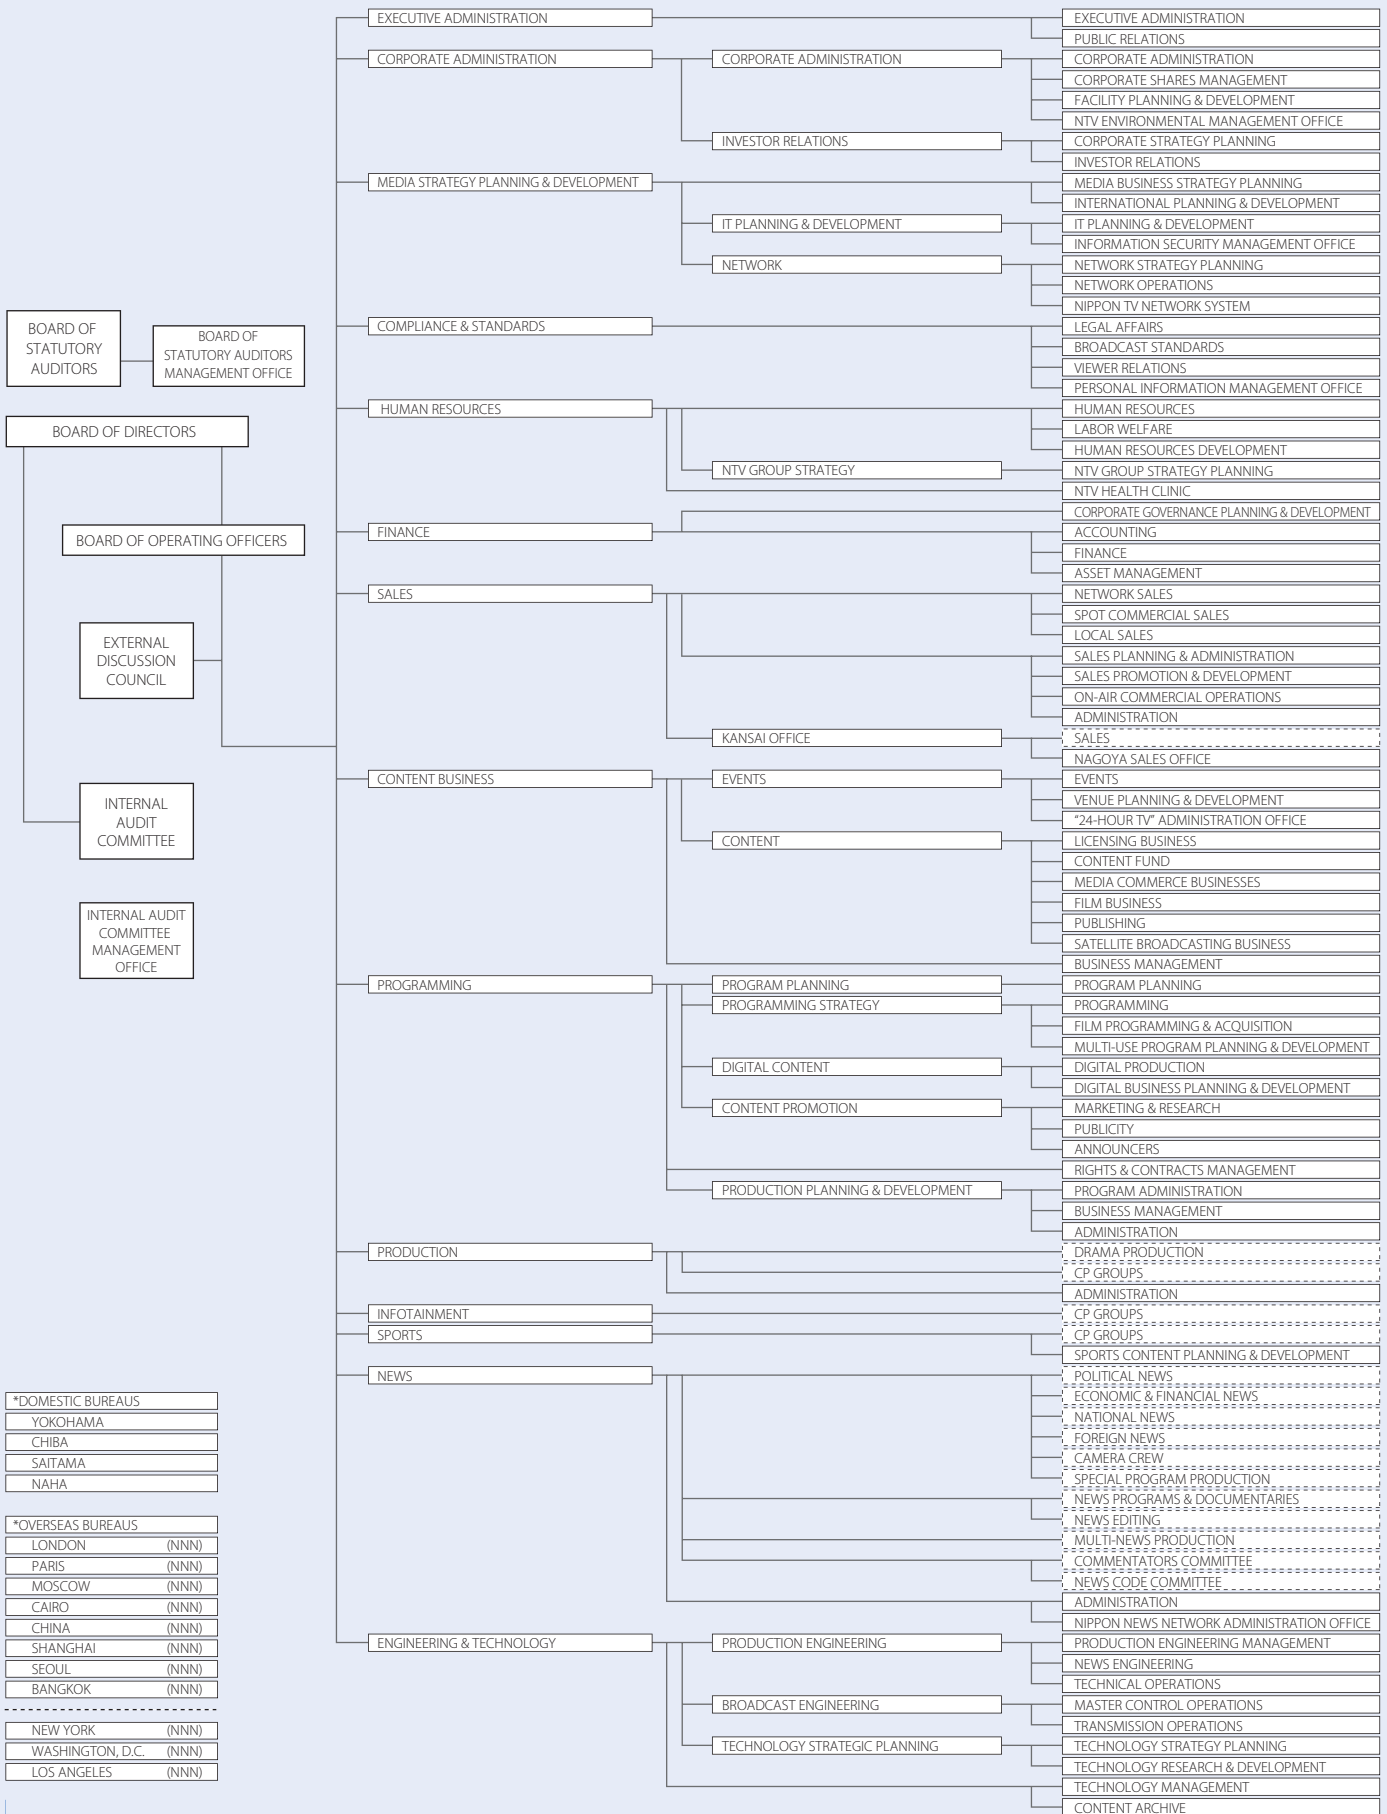

# Organization (As of July 1, 2008)

*DOMESTIC BUREAUS	
YOKOHAMA	
CHIBA	
SAITAMA	
NAHA	

*OVERSEAS BUREAUS	
LONDON	(NNN)
PARIS	(NNN)
MOSCOW	(NNN)
CAIRO	(NNN)
CHINA	(NNN)
SHANGHAI	(NNN)
SEOUL	(NNN)
BANGKOK	(NNN)

NEW YORK	(NNN)
WASHINGTON, D.C.	(NNN)
LOS ANGELES	(NNN)