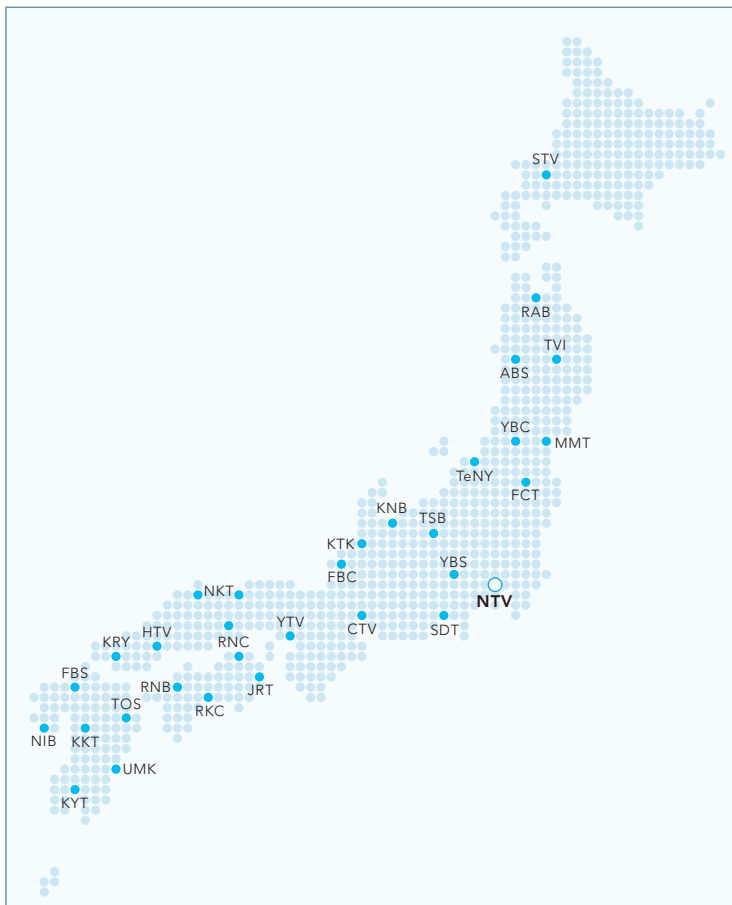

日本テレビネットワーク (2010年3月31日現在)

国内ネットワーク

- 札幌テレビ (STV)
- 青森放送 (RAB)
- テレビ岩手 (TVI)
- 宮城テレビ (MMT)
- 秋田放送 (ABS)
- 山形放送 (YBC)
- 福島中央テレビ (FCT)
- テレビ新潟 (TeNY)
- テレビ信州 (TSB)
- 山梨放送 (YBS)
- 静岡第一テレビ (SDT)
- 北日本放送 (KNB)
- テレビ金沢 (KTK)
- 福井放送 (FBC)
- 中京テレビ (CTV)
- 読売テレビ (YTV)
- 日本海テレビ (NKT)
- 広島テレビ (HTV)
- 山口放送 (KRY)
- 四国放送 (JRT)
- 西日本放送 (RNC)
- 南海放送 (RNB)
- 高知放送 (RKC)
- 福岡放送 (FBS)
- 長崎国際テレビ (NIB)
- 熊本県民テレビ (KKT)
- テレビ大分 (TOS)
- テレビ宮崎 (UMK)
- 鹿児島読売テレビ (KYT)

日本テレビ海外支社、NNN海外支局

NTVインターナショナル NTVヨーロッパ

- ロンドン支局
- パリ支局
- モスクワ支局
- カイロ支局
- 中国総局
- 上海支局
- ソウル支局
- バンコク支局
- ニューヨーク支局
- ワシントン支局
- ロサンゼルス支局