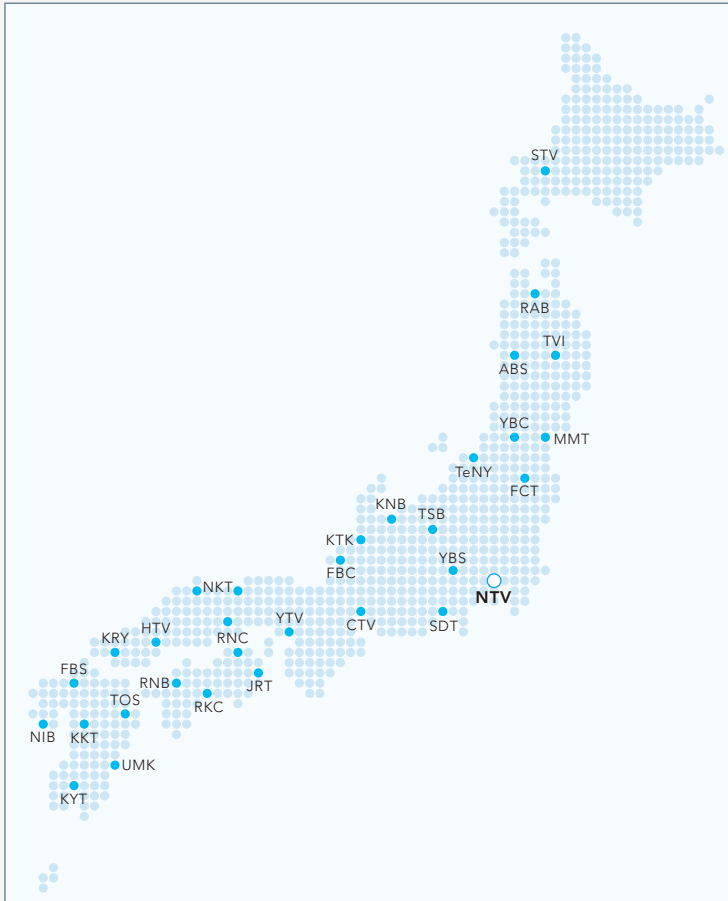

日本テレビネットワーク (2011年3月31日現在)

国内ネットワーク

- 札幌テレビ (STV)*
- 青森放送 (RAB)
- テレビ岩手 (TVI)
- 宮城テレビ (MMT)
- 秋田放送 (ABS)
- 山形放送 (YBC)
- 福島中央テレビ (FCT)
- テレビ新潟 (TeNY)
- テレビ信州 (TSB)
- 山梨放送 (YBS)
- 静岡第一テレビ (SDT)
- 北日本放送 (KNB)
- テレビ金沢 (KTK)
- 福井放送 (FBC)
- 中京テレビ (CTV)
- 読売テレビ (YTV)*
- 日本海テレビ (NKT)
- 広島テレビ (HTV)
- 山口放送 (KRY)
- 四国放送 (JRT)
- 西日本放送 (RNC)
- 南海放送 (RNB)
- 高知放送 (RKC)
- 福岡放送 (FBS)*
- 長崎国際テレビ (NIB)
- 熊本県民テレビ (KKT)
- テレビ大分 (TOS)
- テレビ宮崎 (UMK)
- 鹿児島読売テレビ (KYT)

*3社は持分法適用会社です。

日本テレビ海外拠点、NNN海外支局

NTVインターナショナル(ニューヨーク)
NTVヨーロッパ(アムステルダム)

- ロンドン支局
- パリ支局
- モスクワ支局
- カイロ支局
- 中国総局
- 上海支局
- ソウル支局
- バンコク支局
- ニューヨーク支局
- ワシントン支局
- ロサンゼルス支局